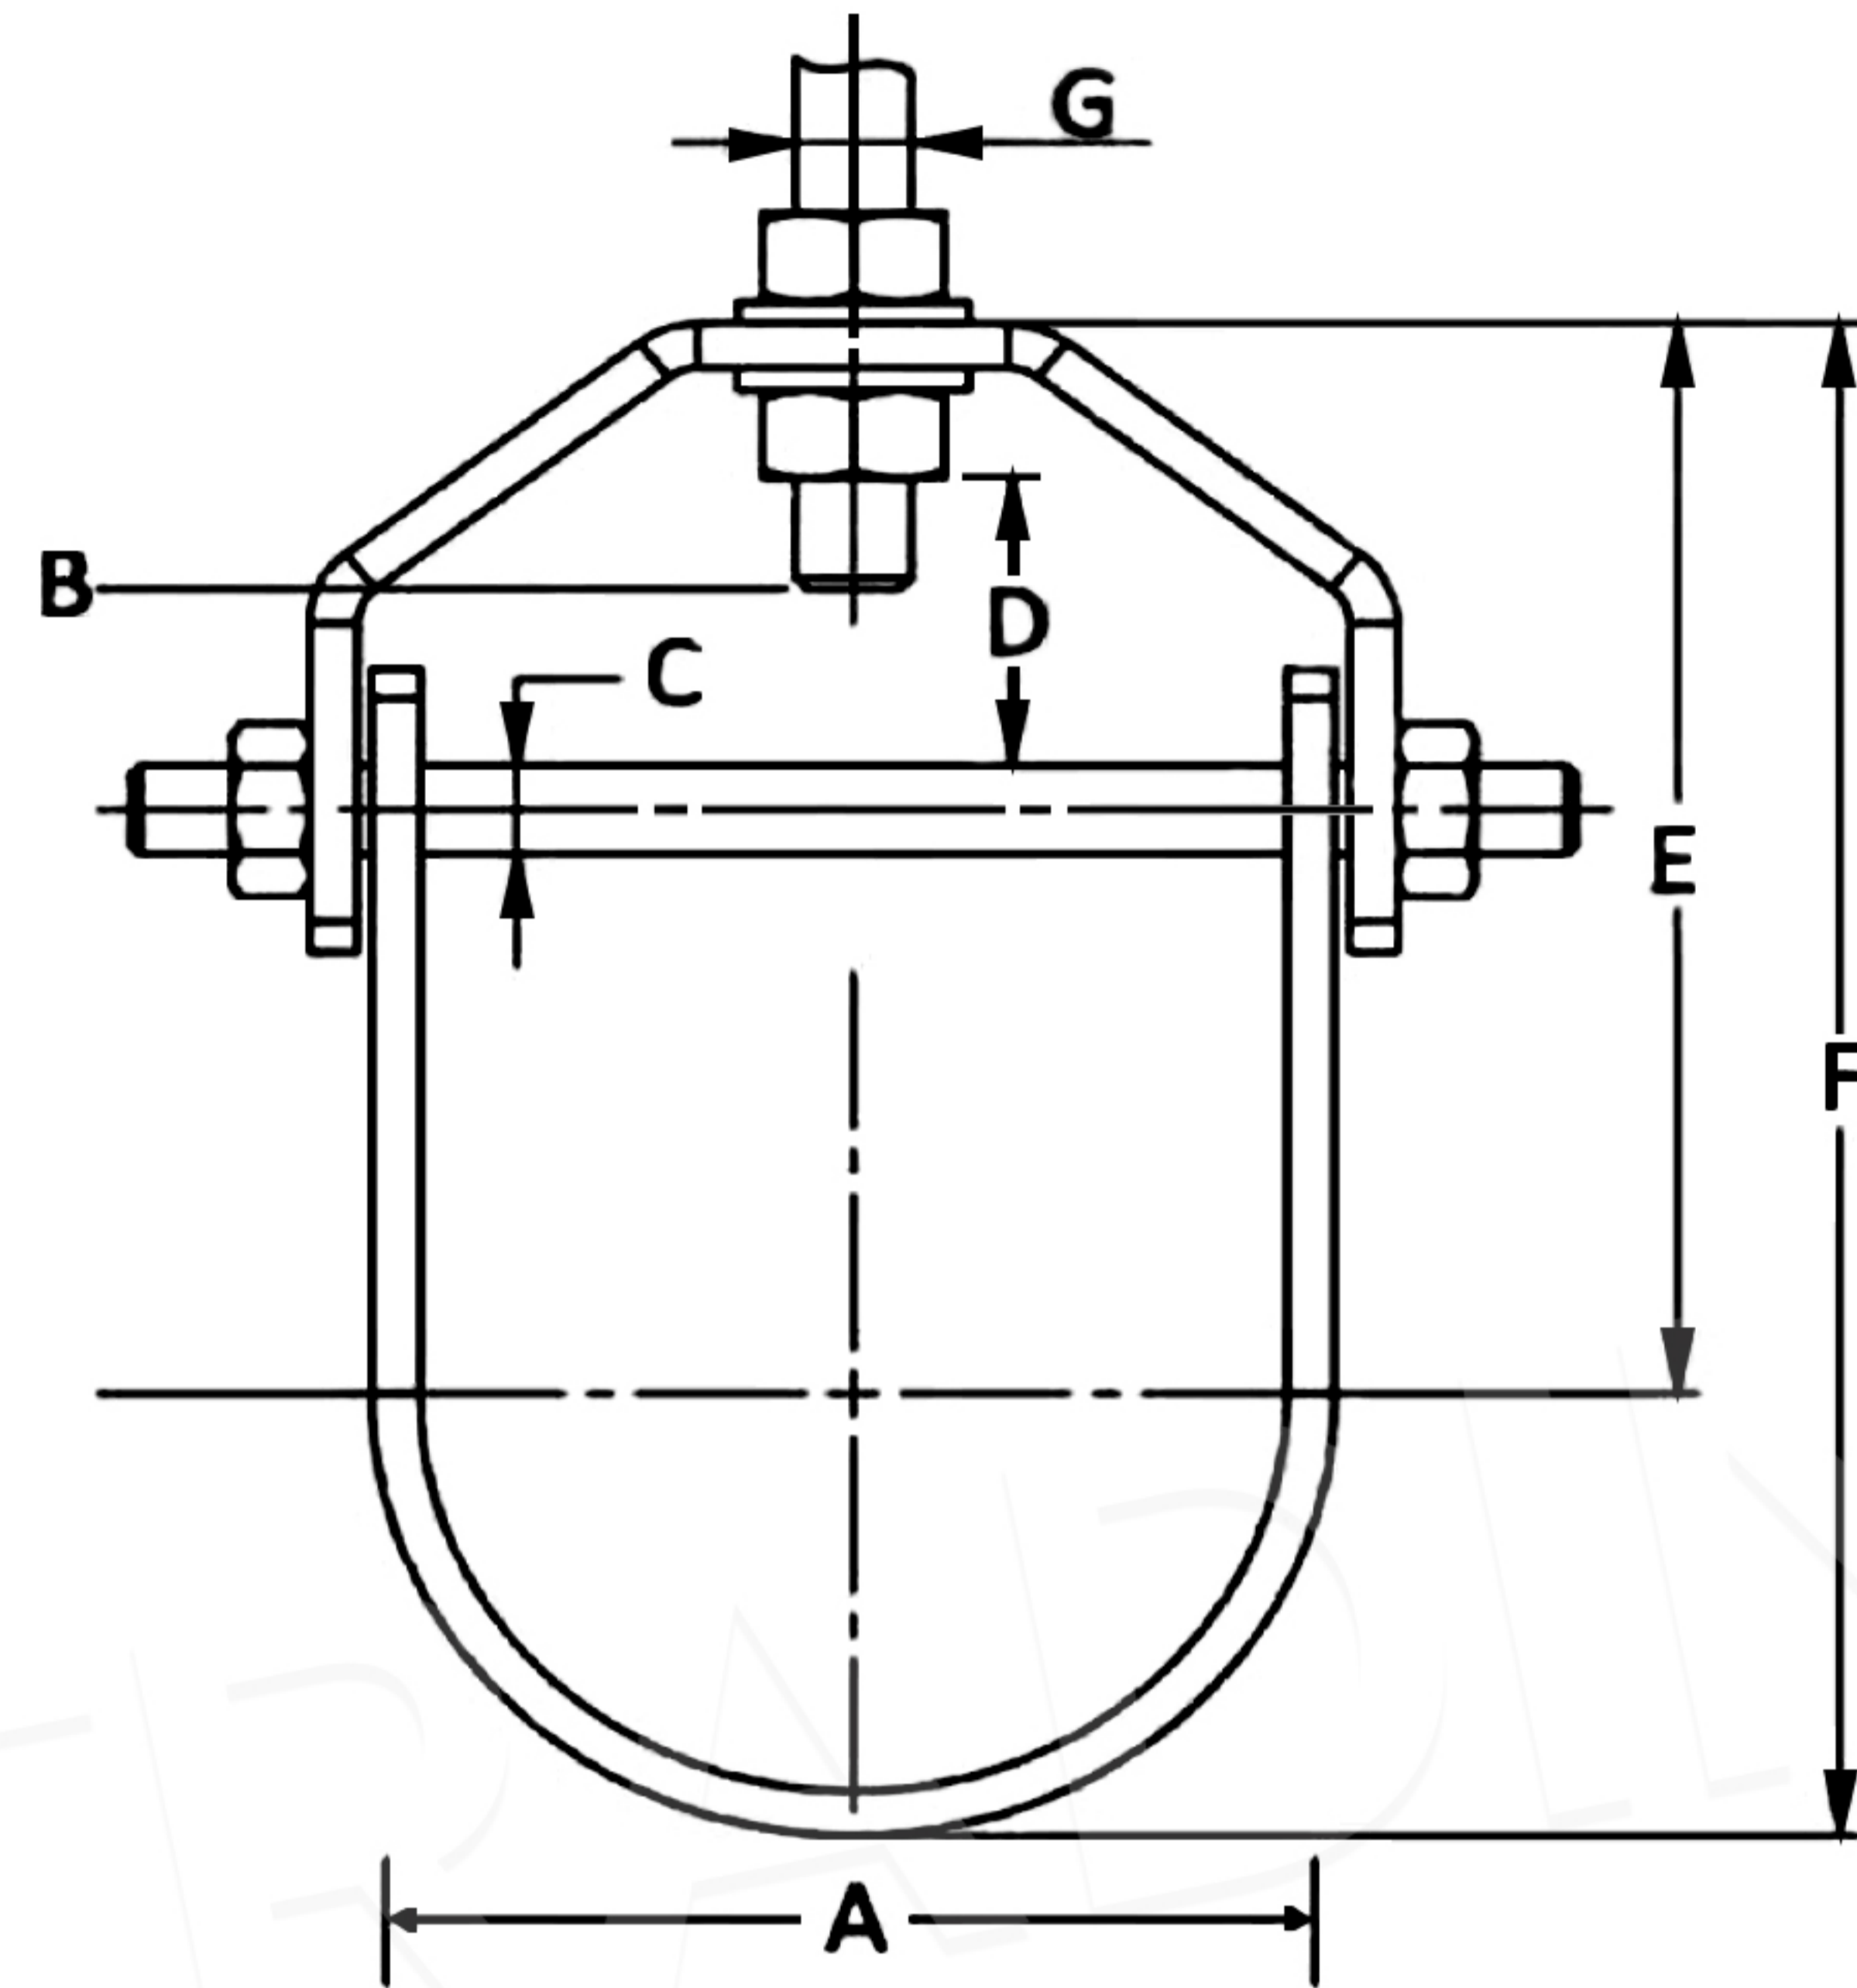

ADJUSTABLE CLEVIS HANGER

เควีสแองเกอร์

ขนาด (Size) นิ้ว (inch)	Upper (mm.)	Lower (mm.)	Rod Size
2"	3.0 x 25	2.5 x 25	3/8"
2-1/2"	3.0 x 32	2.5 x 32	3/8"
3"	4.0 x 32	3.0 x 32	3/8"
4"	4.0 x 32	3.0 x 32	3/8"
5"	5.0 x 32	3.0 x 32	1/2"
6"	5.0 x 32	4.0 x 32	1/2"
8"	6.0 x 38	5.0 x 38	5/8"
10"	9.0 x 50	6.0 x 50	3/4"
12"	9.0 x 50	6.0 x 50	3/4"